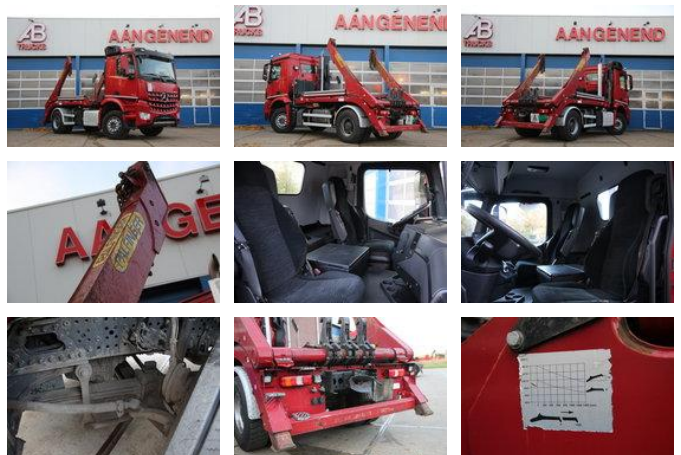

## Mercedes-Benz AROCS 1848 - 219 TKM - 4x2 - PALFINGER 14T - RETARDER - LED LIGHTS

### Allgemeine Merkmale

Marke	Mercedes-Benz
Unterkategorie	Container-LKW
Ausstattung	cabler
Kilometerstand	219.435km
Baujahr	2020
Datum der Erstzulassung	23-03-2020
Farbe	Rot
Zustand	Gebraucht
Kraftstoff	Diesel
Emissionsklasse	Euro 6

### Eigenschaften

Leergewicht	7.615kg
Tragfähigkeit	36.385kg
GVW	76.115kg
Kabine	Nein
Seriennummer	W1T96420010431550

## Technische Spezifikationen

Übertragung Vollautomatik

---

Motorleistung 350kw