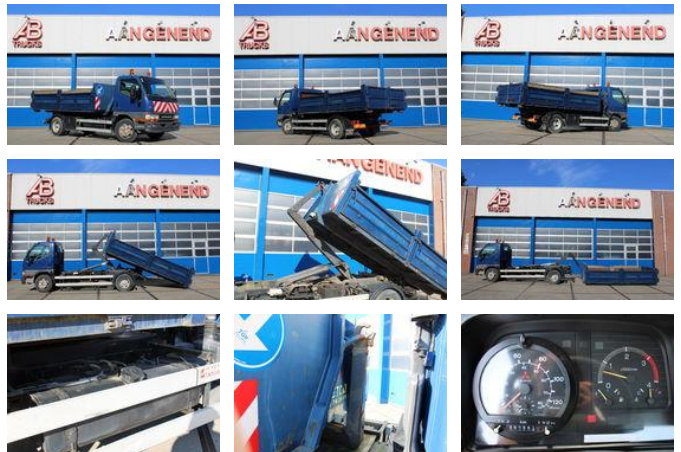

Mitsubishi Canter Containerauto - 3 Persoons

Allgemeine Merkmale

Marke	Mitsubishi
Model	Canter
Unterkategorie	Container-LKW
containerSystemType	hook
Kilometerstand	201.554km
Baujahr	2005
Datum der Erstzulassung	23-06-2006
Farbe	blue
Zustand	Gebraucht
Kraftstoff	Diesel
Emissionsklasse	Euro 3

Eigenschaften

Leergewicht	2.350kg
Tragfähigkeit	5.000kg
Max. Gewicht	2.350kg
Kabine	no
Seriennummer	TYBFE659E6DS26257

Mitsubishi Canter Containerauto - 3 Persoons

Technische Specificationen

Übertragung

Handgeschenk

Vermögenswerte

105kw

Beschreibung

Für weitere Informationen oder eine Besichtigung erreichen Sie uns unter: 06-38681717 Eine Anzahlungnahme ist möglich. Tipp- und Druckfehler in der Anzeige vorbehalten. Garagebedrijf Aangenend B.V. Rijksweg noord 1A 5951AE Belfeld