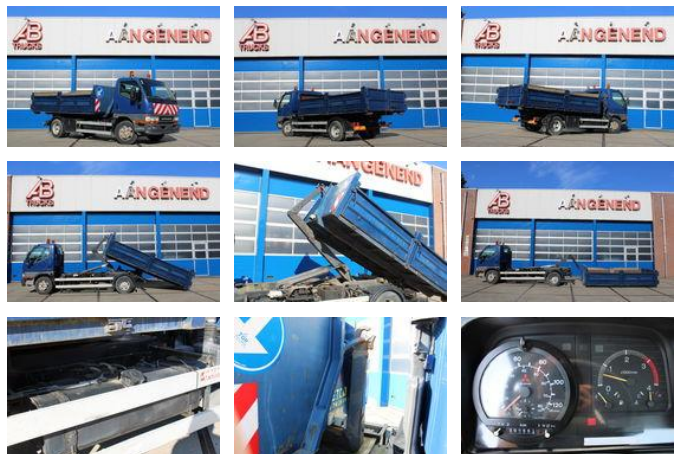

## Mitsubishi Canter Containerauto - 3 Persoons

### Allgemeine Merkmale

Marke	Mitsubishi
Model	Canter
Unterkategorie	Container-LKW
Ausstattung	hook
Kilometerstand	201.554km
Baujahr	2005
Datum der Erstzulassung	23-06-2006
Farbe	Blau
Zustand	Gebraucht
Kraftstoff	Diesel
Emissionsklasse	Euro 3

### Eigenschaften

Leergewicht	2.350kg
Tragfähigkeit	5.000kg
Max. Gewicht	2.350kg
Kabine	Nein
Seriennummer	TYBFE659E6DS26257

# Mitsubishi Canter Containerauto - 3 Persoons