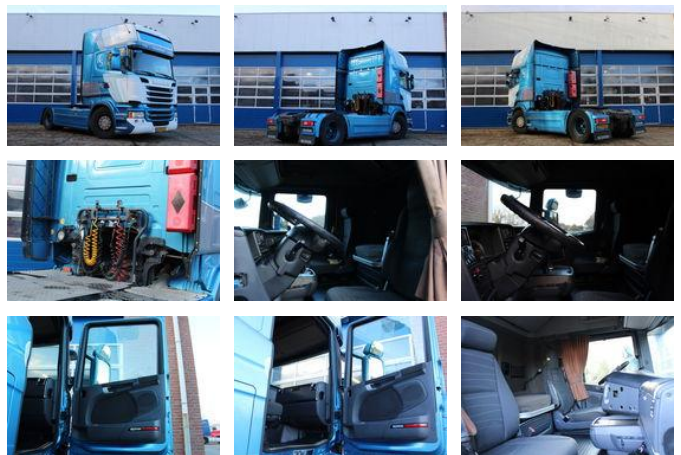

## Scania R450 4x2 Retarder - Full spoiler - Clima - NL Truck - Automatic - EURO 6

### Allgemeine Merkmale

Marke	Scania
Model	R450
Unterkategorie	Standard SZM
Nummernschild	89-BDN-9
Kilometerstand	1.439.200km
Baujahr	2014
Datum der Erstzulassung	25-02-2014
Farbe	Weiß
Zustand	Gebraucht
Allgemeinzustand	Gut
Kraftstoff	Diesel
Emissionsklasse	Euro 6

### Eigenschaften

Leergewicht	8.482kg
Tragfähigkeit	10.518kg
GWV	19.000kg
Länge	596cm
Breite	255cm

Kabine

Schlafkabine

---

Zylinderinhalt

12.742cc

## Technische Spezifikationen

Anzahl der Achsen	2
Achsenkonfiguration	4x2
Übertragung	Vollautomatik
Motorleistung	331kw