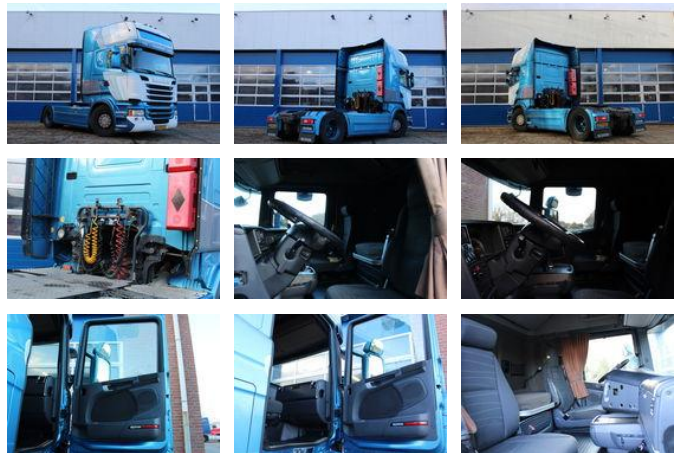

## Scania R450 4x2 Retarder - Full spoiler - Clima - NL Truck - Automatic - EURO 6

### Allgemeine Merkmale

Marke	Scania
Model	R450
Unterkategorie	Standard SZM
Nummernschild	89bdn9
Kilometerstand	1.439.200km
Baujahr	2014
Datum der Erstzulassung	25-02-2014
Farbe	Witz
Zustand	Gebraucht
Allgemeinzustand	Gut
Kraftstoff	Diesel
Emissionsklasse	Euro 6

### Eigenschaften

Leergewicht	8.482kg
Tragfähigkeit	10.518kg
Max. Gewicht	19.000kg
Länge	596cm
Breite	255cm

Kabine

Schlafkabine

---

Zylinderinhalt

12.742cc

# Scania R450 4x2 Retarder - Full spoiler - Clima - NL Truck - Automatic - EURO 6