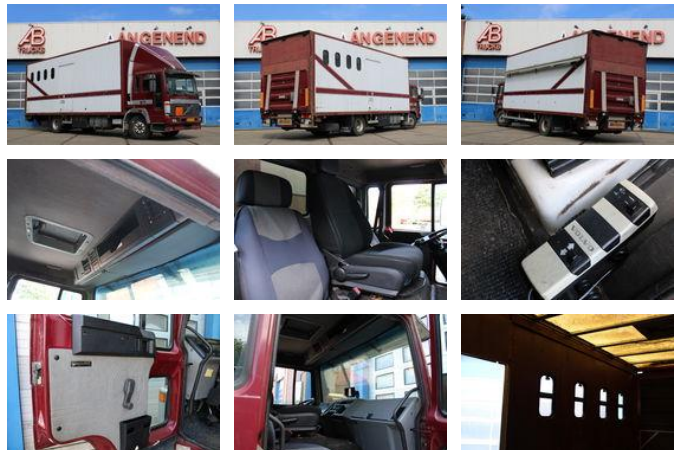

Volvo FL 12.420 EURO 2 - MANUEL - HORSE TRANSPORT

Allgemeine Merkmale

Marke	Volvo
Model	FL 12.420
Unterkategorie	Pferdetransporter-LKW
Nummernschild	bhbg55
Kilometerstand	625.840km
Baujahr	1999
Datum der Erstzulassung	29-04-1999
Farbe	red
Zustand	Gebraucht
Kraftstoff	Diesel
Emissionsklasse	Euro 2

Eigenschaften

Leergewicht	7.710kg
Tragfähigkeit	4.280kg
Max. Gewicht	11.990kg
Breite	254cm

Volvo FL 12.420 EURO 2 - MANUEL - HORSE TRANSPORT

Technische Spezifikationen

Anzahl der Achsen	2
Achsenkonfiguration	4x2
Übertragung	Handgeschenk
Vermögenswerte	132kw

Beschreibung

For more information or a viewing you can reach us on: 06-38681717 Trade-in is possible. Typing and printing errors in the advertisement are subject to change. Garagebedrijf Aangenend B.V. Rijksweg noord 1A 5951AE Belfeld