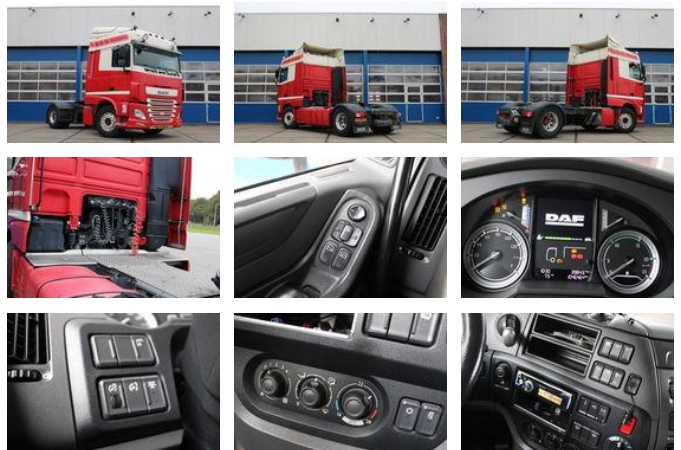

DAF XF 460 4x2 Retarder - PTO - Full Air - Retarder

General features

Brand	DAF
Model	XF 460
Subcategory	Cab over engine
Licence plate	42-BHF-8
Odometer reading	1.046.464km
Construction year	2016
Date of first registration	18-05-2016
Color	White
Condition	Used
General condition	Good
Fuel	Diesel
Emissionclass	Euro 6

Characteristics

Empty weight	8.065kg
Load capacity	12.435kg
GWV	20.500kg
Length	616cm
Width	255cm
Cabin	Sleeper cabin

Cylinder contents

12.902cc

DAF XF 460 4x2 Retarder - PTO - Full Air - Retarder

Technical specifications

Number of axes	2
Axis configuration	4x2
Transmission	Automatic
Engine output	340kw

Description

Für weitere Informationen oder eine Besichtigung erreichen Sie uns unter: 06-38681717 Eine Anzahlungnahme ist möglich. Tipp- und Druckfehler in der Anzeige vorbehalten. Garagebedrijf Aangenend B.V. Rijksweg noord 1A 5951AE Belfeld