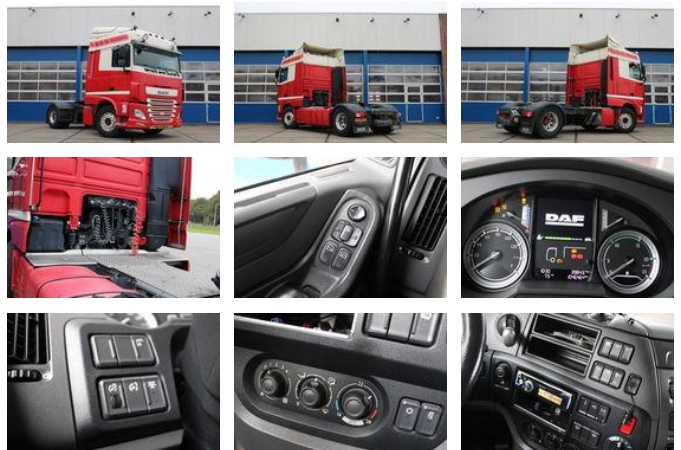

DAF XF 460 4x2 Retarder - PTO - Full Air - Retarder

Algemene kenmerken

Merk	DAF
Model	XF 460
Subcategorie	Standaard trekker
Kentekenplaat	42-BHF-8
Tellerstand	1.046.464km
Bouwjaar	2016
Datum eerste registratie	18-05-2016
Kleur	Wit
Conditie	Gebruikt
Algemene staat	Goed
Brandstof	Diesel
Emissieklasse	Euro 6

Eigenschappen

Ledig gewicht	8.065kg
Laadvermogen	12.435kg
GWV	20.500kg
Lengte	616cm
Breedte	255cm
Cabine	Slaapcabine

Cilinder inhoud

12.902cc

DAF XF 460 4x2 Retarder - PTO - Full Air - Retarder

Technische specificaties

Aantal assen	2
Asconfiguratie	4x2
Transmissie	Automaat
Vermogen	340kw

Omschrijving

Voor meer informatie of een bezichtiging kunt u ons bereiken op: 06-38681717 Inruil is mogelijk. Type en druk fouten in de advertentie zijn onder voorbehoud. Garagebedrijf Aangenend B.V. Rijksweg noord 1A 5951AE Belfeld