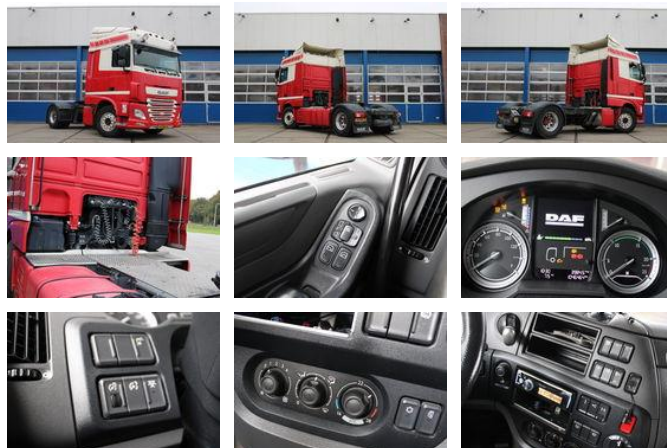

DAF XF 460 4x2 Retarder - PTO - Full Air - Retarder

Algemene kenmerken

Merk	DAF
Model	XF 460
Subcategorie	Standaard trekker
Kentekenplaat	42bhf8
Tellerstand	1.046.464km
Bouwjaar	2016
Datum eerste registratie	18-05-2016
Kleur	white
Conditie	Gebruikt
Algemene staat	Goed
Brandstof	Diesel
Emissieklasse	Euro 6

Eigenschappen

Ledig gewicht	8.065kg
Laadvermogen	12.435kg
Max. gewicht	20.500kg
Lengte	616cm
Breedte	255cm
Cabine	full
Cilinder inhoud	12.902cc

DAF XF 460 4x2 Retarder - PTO - Full Air - Retarder

Technische specificaties

Aantal assen	2
Asconfiguratie	4x2
Transmissie	Automaat
Vermogen	340kw

Omschrijving

Voor meer informatie of een bezichtiging kunt u ons bereiken op: 06-38681717 Inruil is mogelijk. Type en druk fouten in de advertentie zijn onder voorbehoud. Garagebedrijf Aangenend B.V. Rijksweg noord 1A 5951AE Belfeld