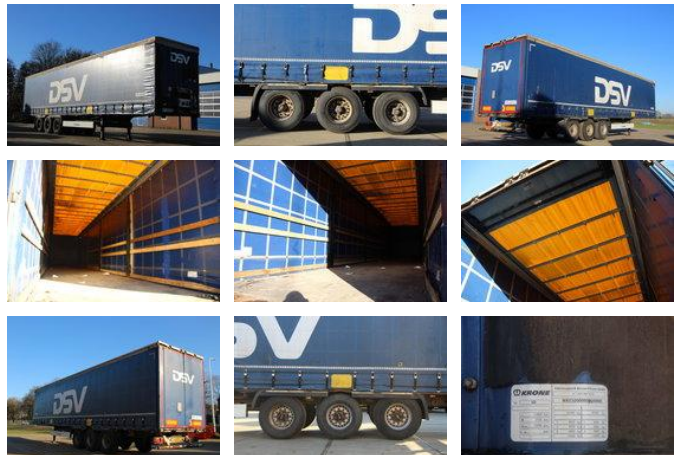

Krone SD Sliding Curtains/Roof - Drum Brakes - APK 11-2026

Algemene kenmerken

Merk	Krone
Subcategorie	Schuifzeil
Kentekenplaat	ON-88-LS
Bouwjaar	2014
Datum eerste registratie	12-11-2014
Kleur	Blauw
Conditie	Gebruikt
Algemene staat	Goed

Eigenschappen

Ledig gewicht	6.975kg
Laadvermogen	34.025kg
GVW	41.000kg
Lengte	1.386cm
Breedte	255cm

Krone SD Sliding Curtains/Roof - Drum Brakes - APK 11-2026

Technische specificaties

Aantal assen

3

Accessoires