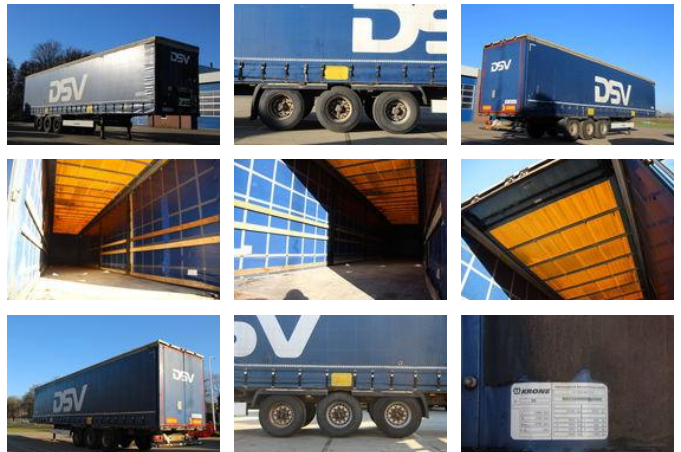

### Algemene kenmerken

Merk	Krone
Subcategorie	Schuifzeil
Kentekenplaat	ON-88-LS
Bouwjaar	2014
Datum eerste registratie	12-11-2014
Kleur	Blauw
Conditie	Gebruikt
Algemene staat	Goed

### Eigenschappen

Ledig gewicht	6.975kg
Laadvermogen	34.025kg
GVW	41.000kg
Lengte	1.386cm
Breedte	255cm