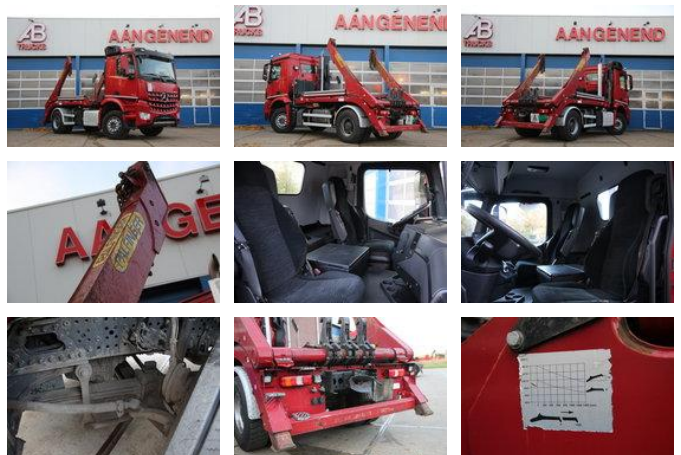

Mercedes-Benz AROCS 1848 - 219 TKM - 4x2 - PALFINGER 14T - RETARDER - LED LIGHTS

Algemene kenmerken

| | |
|--------------------------|------------------|
| Merk | Mercedes-Benz |
| Subcategorie | Containersysteem |
| Containersysteem | cabl |
| Tellerstand | 219.435km |
| Bouwjaar | 2020 |
| Datum eerste registratie | 23-03-2020 |
| Kleur | Rood |
| Conditie | Gebruikt |
| Brandstof | Diesel |
| Emissieklasse | Euro 6 |

Eigenschappen

| | |
|---------------|-------------------|
| Ledig gewicht | 7.615kg |
| Laadvermogen | 36.385kg |
| GVW | 76.115kg |
| Cabine | Nee |
| Serienummer | W1T96420010431550 |

Mercedes-Benz AROCS 1848 - 219 TKM - 4x2 - PALFINGER 14T - RETARDER - LED LIGHTS

Technische specificaties

| | |
|-------------|----------|
| Transmissie | Automaat |
| Vermogen | 350kw |

Accessoires

- 2 pedalen control
- Aanhangwagenkoppeling
- Adaptive cruise control
- Android Auto
- Apple CarPlay
- Automaat
- Bluetooth
- Boordcomputer
- Differentieelblokkering
- Doorkijkmast
- ESP
- Gesloten cabine
- Handvatverwarming
- Hill assist
- Isofix
- Keyless Go
- Lastbeschermerooster
- Luchtgeveerde stoelen
- Motorhoes
- Panoramadak
- Regensensor
- Schuifdak
- Slangengroepen
- Spiegelverwarming
- Spraakbediening
- Startonderbreker
- Telescopische vorken
- Trekhaak
- Verlichting achter
- Verlichting voor
- Voorruit
- Weegschaal vorken
- Windscherm
- Zadeltas
- Zadelverwarming
- Zwaailicht
- Achteruitrijcamera
- Airconditioning