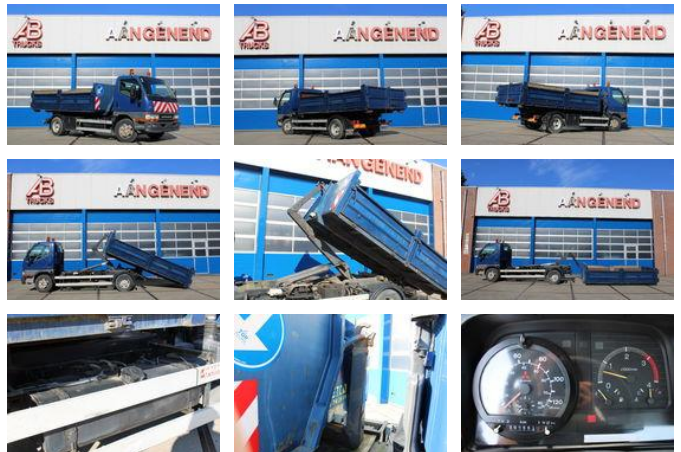

Mitsubishi Canter Containerauto - 3 Persoons

Algemene kenmerken

Merk	Mitsubishi
Model	Canter
Subcategorie	Containersysteem
containerSystemType	hook
Tellerstand	201.554km
Bouwjaar	2005
Datum eerste registratie	23-06-2006
Kleur	blue
Conditie	Gebruikt
Brandstof	Diesel
Emissieklasse	Euro 3

Eigenschappen

Ledig gewicht	2.350kg
Laadvermogen	5.000kg
Max. gewicht	2.350kg
Cabine	no
Serienummer	TYBFE659E6DS26257

Mitsubishi Canter Containerauto - 3 Persoons

Technische specificaties

Transmissie	Handgeschakeld
Vermogen	105kw

Omschrijving

Voor meer informatie of een bezichtiging kunt u ons bereiken op: 06-38681717 Inruil is mogelijk. Type en druk fouten in de advertentie zijn onder voorbehoud. Garagebedrijf Aangenend B.V. Rijksweg noord 1A 5951AE Belfeld