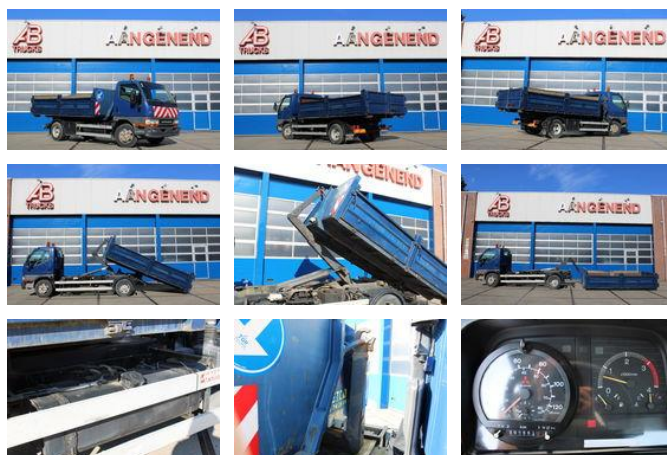

Mitsubishi Canter Containerauto - 3 Persoons

Algemene kenmerken

Merk	Mitsubishi
Model	Canter
Subcategorie	Containersysteem
containerSystemType	hook
Tellerstand	201.554km
Bouwjaar	2005
Datum eerste registratie	23-06-2006
Kleur	blue
Conditie	Gebruikt
Brandstof	Diesel
Emissieklasse	Euro 3

Eigenschappen

Ledig gewicht	2.350kg
Laadvermogen	5.000kg
Max. gewicht	2.350kg
Cabine	no
Serienummer	TYBFE659E6DS26257

Mitsubishi Canter Containerauto - 3 Persoons

Technische specificaties

Transmissie	Handgeschakeld
Vermogen	105kw

Omschrijving

Voor meer informatie of een bezichtiging kunt u ons bereiken op: 06-38681717 Inruil is mogelijk. Type en druk fouten in de advertentie zijn onder voorbehoud. Garagebedrijf Aangenend B.V. Rijksweg noord 1A 5951AE Belfeld