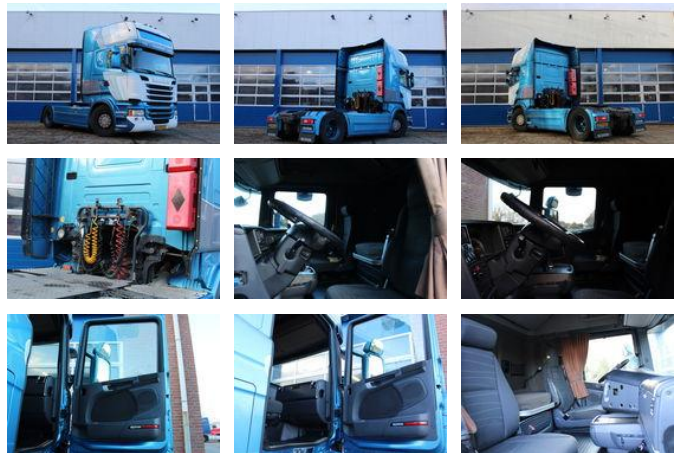

Scania R450 4x2 Retarder - Full spoiler - Clima - NL Truck - Automatic - EURO 6

Algemene kenmerken

Merk	Scania
Model	R450
Subcategorie	Standaard trekker
Kentekenplaat	89-BDN-9
Tellerstand	1.439.200km
Bouwjaar	2014
Datum eerste registratie	25-02-2014
Kleur	Wit
Conditie	Gebruikt
Algemene staat	Goed
Brandstof	Diesel
Emissieklasse	Euro 6

Eigenschappen

Ledig gewicht	8.482kg
Laadvermogen	10.518kg
GWV	19.000kg
Lengte	596cm
Breedte	255cm

Cabine

Slaapcabine

Cilinder inhoud

12.742cc

Scania R450 4x2 Retarder - Full spoiler - Clima - NL Truck - Automatic - EURO 6

Technische specificaties

Aantal assen	2
Asconfiguratie	4x2
Transmissie	Automaat
Vermogen	331kw

Omschrijving

Voor meer informatie of een bezichtiging kunt u ons bereiken op: +31638681717 Inruil is mogelijk. Type en druk fouten in de advertentie zijn onder voorbehoud. Garagebedrijf Aangenend B.V. Rijksweg noord 1A 5951AE Belfeld Voor meer informatie of een bezichtiging kunt u ons bereiken op: 06-38681717 Inruil is mogelijk. Type en druk fouten in de advertentie zijn onder voorbehoud. Garagebedrijf Aangenend B.V. Rijksweg noord 1A 5951AE Belfeld