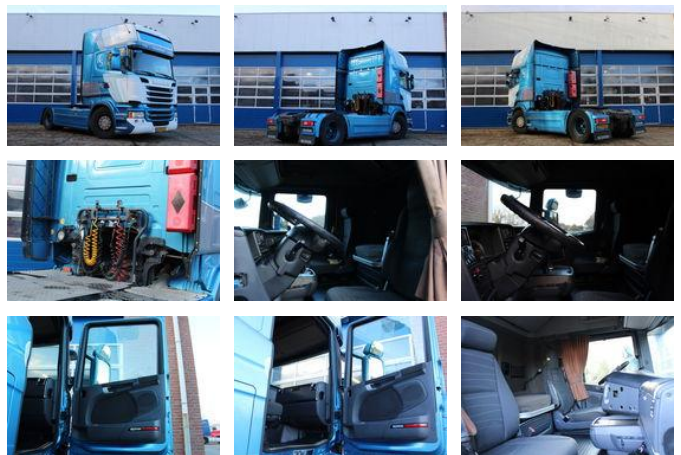

Scania R450 4x2 Retarder - Full spoiler - Clima - NL Truck - Automatic - EURO 6

Algemene kenmerken

Merk	Scania
Model	R450
Subcategorie	Standaard trekker
Kentekenplaat	89bdn9
Tellerstand	1.439.200km
Bouwjaar	2014
Datum eerste registratie	25-02-2014
Kleur	Wit
Conditie	Gebruikt
Algemene staat	Goed
Brandstof	Diesel
Emissieklasse	Euro 6

Eigenschappen

Ledig gewicht	8.482kg
Laadvermogen	10.518kg
Max. gewicht	19.000kg
Lengte	596cm
Breedte	255cm

Cabine

Slaapcabine

Cilinder inhoud

12.742cc

Scania R450 4x2 Retarder - Full spoiler - Clima - NL Truck - Automatic - EURO 6

Technische specificaties

Aantal assen	2
Asconfiguratie	4x2
Transmissie	Automaat
Vermogen	331kw

Omschrijving

Voor meer informatie of een bezichtiging kunt u ons bereiken op: +31638681717 Inruil is mogelijk. Type en druk fouten in de advertentie zijn onder voorbehoud. Garagebedrijf Aangenend B.V. Rijksweg noord 1A 5951AE Belfeld Voor meer informatie of een bezichtiging kunt u ons bereiken op: 06-38681717 Inruil is mogelijk. Type en druk fouten in de advertentie zijn onder voorbehoud. Garagebedrijf Aangenend B.V. Rijksweg noord 1A 5951AE Belfeld