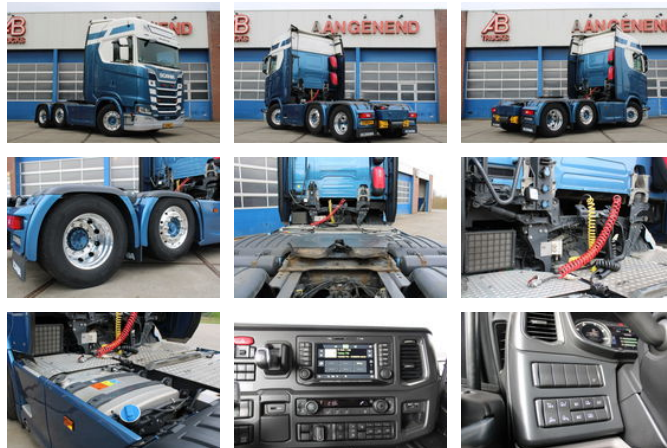

Scania S500 6x2 - Retarder - Full Air- Retarder - Alcoa - Airco

Algemene kenmerken

Merk	Scania
Model	S500
Subcategorie	Standaard trekker
Kentekenplaat	11bkk1
Tellerstand	1.149.231km
Bouwjaar	2018
Datum eerste registratie	19-02-2018
Kleur	white
Conditie	Gebruikt
Brandstof	Diesel
Emissieklasse	Euro 6

Eigenschappen

Ledig gewicht	9.387kg
Laadvermogen	17.613kg
Max. gewicht	27.000kg
Lengte	647cm
Breedte	255cm
Serienummer	YS2S6X20009232799
Cilinder inhoud	12.742cc

Scania S500 6x2 - Retarder - Full Air- Retarder - Alcoa - Airco

Technische specificaties

Aantal assen	3
Asconfiguratie	6x2
Vermogen	368kw

Accessoires

- Airconditioning
- Centrale deurvergrendeling
- Dakspoiler
- Dubbele brandstoftank
- Elektrisch bedienbare ramen
- Geluidsarm
- Koelkast
- Lichtmetalen wielen
- Luchtvering
- Mistlampen
- Radio/CD speler
- Roetfilter
- Sideskirts
- Slaapcabine
- Snelheidsbegrenzer
- Stabiliteitscontrole
- Standkachel
- Versterkte motorrem
- Verstralers
- Xenon verlichting
- Zonneklep
- Cabine
- Cruise control
- Katalisator
- Lederen bekleding
- Lucht veringsysteem
- Navigatiesysteem
- Schijfremmen
- Stuurbevestiging
- Passagiersstoel
- Airbags
- Lichtmetalen velgen
- Metallic lak
- Radio/Cd/Audio systeem
- Centrale vergrendeling
- Elektrische ramen
- ABS
- EBS